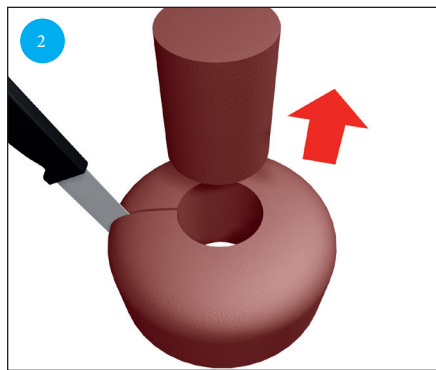

## Brandtättningsplugg

PROMASTOP®-FP är en permanent elastiskt svällande plugg, som alstrar tryck vid expanderings och som används för att förhindra spridning av brand och rök.

Produkt	Diameter (mm) (botten/toppen)	Plugghöjd (mm)
PROMASTOP®-FP 65	67 / 74 mm	85 mm
PROMASTOP®-FP 78	80 / 85 mm	85 mm
PROMASTOP®-FP 104	109 / 115 mm	85 mm
PROMASTOP®-FP 118	122 / 129 mm	85 mm
PROMASTOP®-FP 128	134 / 140 mm	85 mm
PROMASTOP®-FP 160	168 / 175 mm	85 mm
PROMASTOP®-FP 194	204 / 212 mm	85 mm
PROMASTOP®-FP 250	248 / 254 mm	85 mm

### Allmän information

- Lämplig för enstaka kablar eller kabelbuntar, för mät- och styrledningar och brännbara och icke brännbara rör med eller utan isolering.
- Maximal storlek på öppningen i vägg eller golv överensstämmer med maximal kärnborrad håldiameter.
- Enkel och exakt passform, skär enkelt med standardverktyg (fukta kniven först).
- Kan övermålas, vidhäftning och kompatibilitet måste kontrolleras.
- Se till att det finns tillräckligt utrymme runt ledningarna för att installera en brandtätande genomföringstättning. Annars måste tillräckligt utrymme skapas.
- Öppningar i väggar och golv måste vara stängda på båda sidorna. Ocentrerade ringformiga springor är tillåtna. Det krävs inte något minsta avstånd mellan kärnhål/pluggar.
- Användningskategori är typ Z1.

### Säkerhetsinformation

Säkerhetsinformationsblad kan erhållas vid förfrågan.

Promat®  
selector  
Your  
selection  
of fire  
protection  
solutions

- ① Markera ledningarna med en penna på pluggen.
- ② Skär pluggen i rätt storlek med vanliga verktyg. Räkna med en liten minustolerans på 5-10 %.
- ③ Tryck samman och för in pluggen i öppningen med den konvexa sidan synlig. Pluggen måste vara plan mot ytan på väggen och/eller golvet.
- ④ Applicera PROMASEAL®-AG runt både enstaka kablar och kabelbuntar.