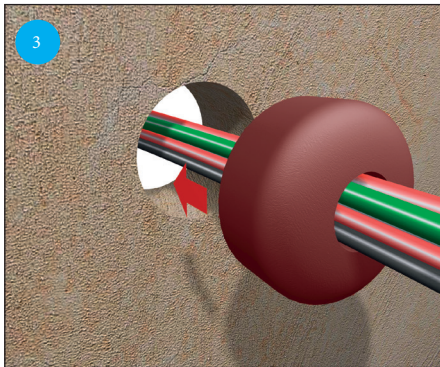

## Brandtättningsplugg

PROMASTOP®-FP är en permanent elastiskt svällande plugg, som alstrar tryck vid expanderings och som används för att förhindra spridning av brand och rök.

Produkt	Diameter (mm) (botten/toppen)	Plugghöjd (mm)
PROMASTOP®-FP 65	67 / 74 mm	85 mm
PROMASTOP®-FP 78	80 / 85 mm	85 mm
PROMASTOP®-FP 104	109 / 115 mm	85 mm
PROMASTOP®-FP 118	122 / 129 mm	85 mm
PROMASTOP®-FP 128	134 / 140 mm	85 mm
PROMASTOP®-FP 160	168 / 175 mm	85 mm
PROMASTOP®-FP 194	204 / 212 mm	85 mm
PROMASTOP®-FP 250	248 / 254 mm	85 mm

### Allmän information

- Lämplig för enstaka kablar eller kabelbuntar, för mät- och styrledningar och brännbara och icke brännbara rör med eller utan isolering.
- Maximal storlek på öppningen i vägg eller golv överensstämmer med maximal kärnborrad håldiameter.
- Enkel och exakt passform, skär enkelt med standardverktyg (fukta kniven först).
- Kan övermålas, vidhäftning och kompatibilitet måste kontrolleras.
- Se till att det finns tillräckligt utrymme runt ledningarna för att installera en brandtätande genomföringstättning. Annars måste tillräckligt utrymme skapas.
- Öppningar i väggar och golv måste vara stängda på båda sidorna. Ocentrerade ringformiga springor är tillåtna. Det krävs inte något minsta avstånd mellan kärnhål/pluggar.
- Användningskategori är typ Z1.

### Säkerhetsinformation

Säkerhetsinformationsblad kan erhållas vid förfrågan.

Promat®  
selector  
Your  
selection  
of fire  
protection  
solutions

- ① Markera ledningarna med en penna på pluggen.
- ② Skär pluggen i rätt storlek med vanliga verktyg. Räkna med en liten minustolerans på 5-10 %.
- ③ Tryck samman och för in pluggen i öppningen med den konvexa sidan synlig. Pluggen måste vara plan mot ytan på väggen och/eller golvet.
- ④ Applicera PROMASEAL®-AG runt både enstaka kablar och kabelbuntar.