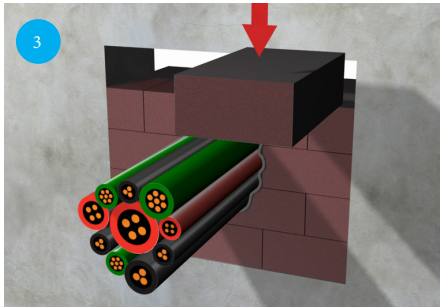

Promat

Genomföringstätning

PROMASTOP[®]-FB

Brandtättnings skummodul

Produkthanteringsanvisningar

PROMASTOP®-FB

Brandtätningsskummodul

PROMASTOP®-FB är en permanent elastiskt svällande skummodul och används för att förhindra spridning av brand och rök.

Allmän information

- Lämplig för kablar, kabelbuntar, brännbara och icke brännbara rör, flexibla rör och delade luftkonditioneringsrör.
- PROMASTOP®-FB kan kombineras med PROMAFOAM®-2C för att tätå öppningarna.
- PROMASTOP®-FB appliceras i kombination med PROMASEAL®-AG.
- Enkel och exakt passform, skär enkelt med standardverktyg (fukta kniven först).
- Kan övermålas, vidhäftning och kompatibilitet måste kontrolleras.
- Se till att det finns tillräckligt utrymme runt ledningarna för att installera en brandtätande genomföringstätning, annars måste tillräckligt utrymme skapas.
- Användningskategori är typ Z1.

Systeminstallation

Se ETA eller handboken för installation på kablar och rör.

Säkerhetsinformation

Säkerhetsinformationsblad kan erhållas vid förfrågan.

Promat®
selector
Your
selection
of fire
protection
solutions

SCAN ME

- ① Se till att inklädnaden eller ramen är 144 mm eller 200 mm i enlighet med ETA. Installera PROMASTOP®-FB förskjutna med ett mönster som påminner om tegelväggar.
- ② Applicera PROMASEAL®-AG för mellanrum >5 mm runt alla installationstjänster.
- ③ På den översta raden kapas teglen i rätt storlek med ett övermått på 5-7 mm, tryck samman och för in dem i det återstående mellanrummet eller fyll med PROMAFOAM®-2C.
- ④ Sätt på ID-etiketten.
- ⑤ För golvgenomföring bör ett stålnät (maximal maskvidd 50 x 50 mm eller likvärdig produkt) eller stålreglar (se ETA) installeras.