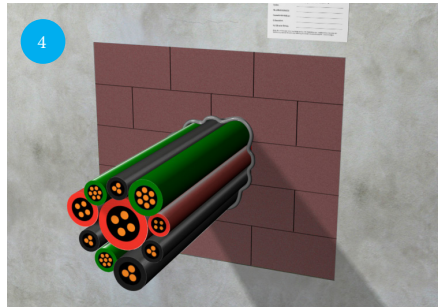

Promat

Genomföringstätning

PROMASTOP[®]-FB

Brandtättnings skummodul

Produkthanteringsanvisningar

PROMASTOP®-FB

Brandtätningsskummodul

PROMASTOP®-FB är en permanent elastiskt svällande skummodul och används för att förhindra spridning av brand och rök.

Allmän information

- Lämplig för kablar, kabelbuntar, brännbara och icke brännbara rör, flexibla rör och delade luftkonditioneringsrör.
- PROMASTOP®-FB kan kombineras med PROMAFOAM®-2C för att tätå öppningarna.
- PROMASTOP®-FB appliceras i kombination med PROMASEAL®-AG.
- Enkel och exakt passform, skär enkelt med standardverktyg (fukta kniven först).
- Kan övermålas, vidhäftning och kompatibilitet måste kontrolleras.
- Se till att det finns tillräckligt utrymme runt ledningarna för att installera en brandtätande genomföringstätning, annars måste tillräckligt utrymme skapas.
- Användningskategori är typ Z1.

Systeminstallation

Se ETA eller handboken för installation på kablar och rör.

Säkerhetsinformation

Säkerhetsinformationsblad kan erhållas vid förfrågan.

Promat®
selector
Your
selection
of fire
protection
solutions

SCAN ME

- ① Se till att inklädnaden eller ramen är 144 mm eller 200 mm i enlighet med ETA. Installera PROMASTOP®-FB förskjutna med ett mönster som påminner om tegelväggar.
- ② Applicera PROMASEAL®-AG för mellanrum >5 mm runt alla installationstjänster.
- ③ På den översta raden kapas teglen i rätt storlek med ett övermått på 5-7 mm, tryck samman och för in dem i det återstående mellanrummet eller fyll med PROMAFOAM®-2C.
- ④ Sätt på ID-etiketten.
- ⑤ För golvgenomföring bör ett stålnät (maximal maskvidd 50 x 50 mm eller likvärdig produkt) eller stålreglar (se ETA) installeras.