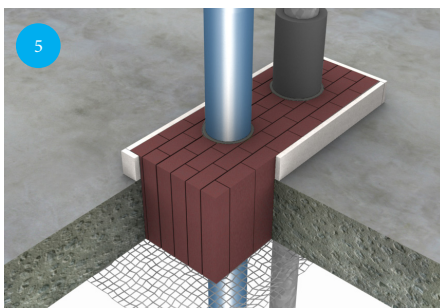

Allmän information

- Lämplig för kablar, kabelbuntar, brännbara och icke brännbara rör, flexibla rör och delade luftkonditioneringsrör.
- PROMASTOP®-FB kan kombineras med PROMAFOAM®-2C för att tätå öppningarna.
- PROMASTOP®-FB appliceras i kombination med PROMASEAL®-AG.
- Enkel och exakt passform, skär enkelt med standardverktyg (fukta kniven först).
- Kan övermålas, vidhäftning och kompatibilitet måste kontrolleras.
- Se till att det finns tillräckligt utrymme runt ledningarna för att installera en brandtätande genomföringstätning, annars måste tillräckligt utrymme skapas.
- Användningskategori är typ Z1.

SCAN ME

- ① Se till att inklädnaden eller ramen är 144 mm eller 200 mm i enlighet med ETA. Installera PROMASTOP®-FB förskjutna med ett mönster som påminner om tegelväggar.
- ② Applicera PROMASEAL®-AG för mellanrum >5 mm runt alla installationstjänster.
- ③ På den översta raden kapas teglen i rätt storlek med ett övermått på 5-7 mm, tryck samman och för in dem i det återstående mellanrummet eller fyll med PROMAFOAM®-2C.
- ④ Sätt på ID-etiketten.
- ⑤ För golvgenomföring bör ett stålnät (maximal maskvidd 50 x 50 mm eller likvärdig produkt) eller stålreglar (se ETA) installeras.