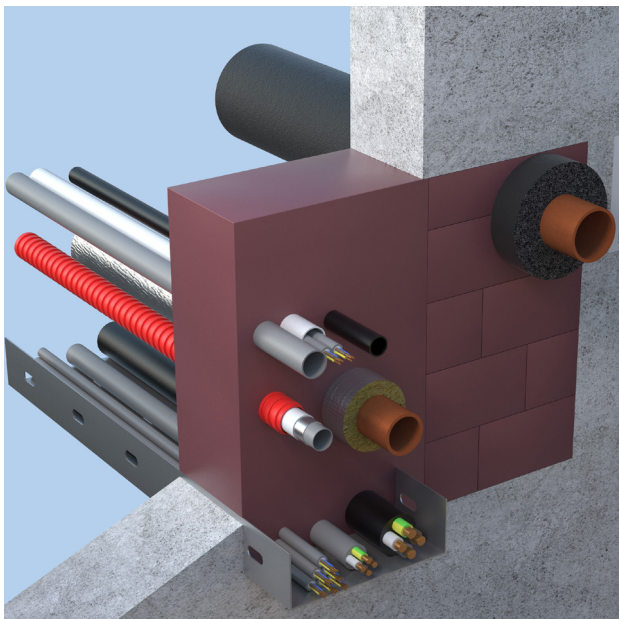

Promat

Genomföringstätning

PROMASTOP[®]-FB

Brandtättnings skummodul

Produkthanteringsanvisningar

PROMASTOP®-FB

Brandtätningsskummodul

PROMASTOP®-FB är en permanent elastiskt svällande skummodul och används för att förhindra spridning av brand och rök.

Allmän information

- Lämplig för kablar, kabelbuntar, brännbara och icke brännbara rör, flexibla rör och delade luftkonditioneringsrör.
- PROMASTOP®-FB kan kombineras med PROMAFOAM®-2C för att tätå öppningarna.
- PROMASTOP®-FB appliceras i kombination med PROMASEAL®-AG.
- Enkel och exakt passform, skär enkelt med standardverktyg (fukta kniven först).
- Kan övermålas, vidhäftning och kompatibilitet måste kontrolleras.
- Se till att det finns tillräckligt utrymme runt ledningarna för att installera en brandtätande genomföringstätning, annars måste tillräckligt utrymme skapas.
- Användningskategori är typ Z1.

SCAN ME

- ① Se till att inklädnaden eller ramen är 144 mm eller 200 mm i enlighet med ETA. Installera PROMASTOP®-FB förskjutna med ett mönster som påminner om tegelväggar.
- ② Applicera PROMASEAL®-AG för mellanrum >5 mm runt alla installationstjänster.
- ③ På den översta raden kapas teglen i rätt storlek med ett övermått på 5-7 mm, tryck samman och för in dem i det återstående mellanrummet eller fyll med PROMAFOAM®-2C.
- ④ Sätt på ID-etiketten.
- ⑤ För golvgenomföring bör ett stålnät (maximal maskvidd 50 x 50 mm eller likvärdig produkt) eller stålreglar (se ETA) installeras.