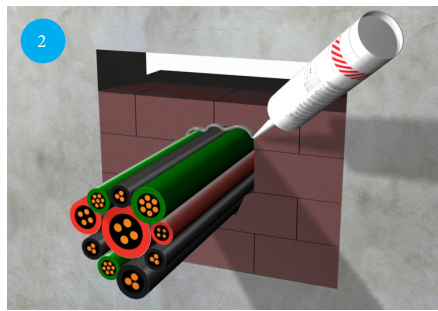

Promat

Genomföringstätning

PROMASTOP[®]-FB

Brandtättnings skummodul

Produkthanteringsanvisningar

PROMASTOP®-FB

Brandtätningsskummodul

PROMASTOP®-FB är en permanent elastiskt svällande skummodul och används för att förhindra spridning av brand och rök.

Allmän information

- Lämplig för kablar, kabelbuntar, brännbara och icke brännbara rör, flexibla rör och delade luftkonditioneringsrör.
- PROMASTOP®-FB kan kombineras med PROMAFOAM®-2C för att tätå öppningarna.
- PROMASTOP®-FB appliceras i kombination med PROMASEAL®-AG.
- Enkel och exakt passform, skär enkelt med standardverktyg (fukta kniven först).
- Kan övermålas, vidhäftning och kompatibilitet måste kontrolleras.
- Se till att det finns tillräckligt utrymme runt ledningarna för att installera en brandtätande genomföringstätning, annars måste tillräckligt utrymme skapas.
- Användningskategori är typ Z1.

Systeminstallation

Se ETA eller handboken för installation på kablar och rör.

Säkerhetsinformation

Säkerhetsinformationsblad kan erhållas vid förfrågan.

Promat®
selector
Your
selection
of fire
protection
solutions

SCAN ME

- ① Se till att inklädnaden eller ramen är 144 mm eller 200 mm i enlighet med ETA. Installera PROMASTOP®-FB förskjutna med ett mönster som påminner om tegelväggar.
- ② Applicera PROMASEAL®-AG för mellanrum >5 mm runt alla installationstjänster.
- ③ På den översta raden kapas teglen i rätt storlek med ett övermått på 5-7 mm, tryck samman och för in dem i det återstående mellanrummet eller fyll med PROMAFOAM®-2C.
- ④ Sätt på ID-etiketten.
- ⑤ För golvgenomföring bör ett stålnät (maximal maskvidd 50 x 50 mm eller likvärdig produkt) eller stålreglar (se ETA) installeras.