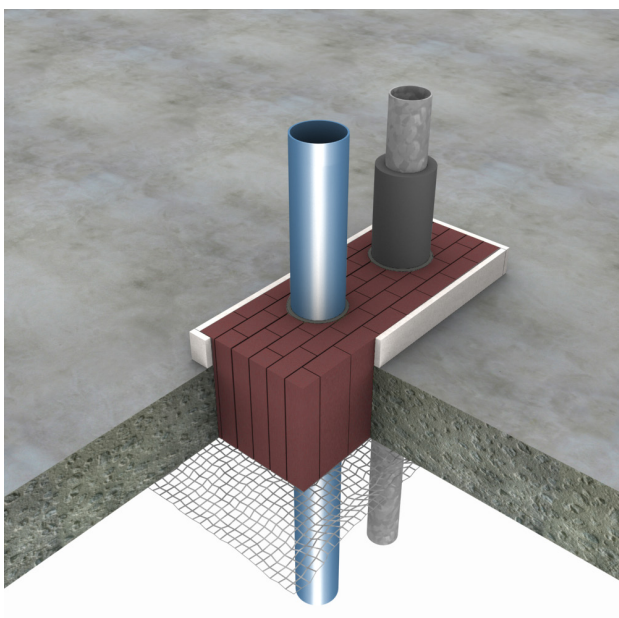

Promat

Genomföringstätning

PROMASTOP[®]-FB

Brandtättnings skummodul

Produkthanteringsanvisningar

PROMASTOP®-FB

Brandtätningsskummodul

PROMASTOP®-FB är en permanent elastiskt svällande skummodul och används för att förhindra spridning av brand och rök.

Allmän information

- Lämplig för kablar, kabelbuntar, brännbara och icke brännbara rör, flexibla rör och delade luftkonditioneringsrör.
- PROMASTOP®-FB kan kombineras med PROMAFOAM®-2C för att tätå öppningarna.
- PROMASTOP®-FB appliceras i kombination med PROMASEAL®-AG.
- Enkel och exakt passform, skär enkelt med standardverktyg (fukta kniven först).
- Kan övermålas, vidhäftning och kompatibilitet måste kontrolleras.
- Se till att det finns tillräckligt utrymme runt ledningarna för att installera en brandtätande genomföringstätning, annars måste tillräckligt utrymme skapas.
- Användningskategori är typ Z1.

SCAN ME

- ① Se till att inklädnaden eller ramen är 144 mm eller 200 mm i enlighet med ETA. Installera PROMASTOP®-FB förskjutna med ett mönster som påminner om tegelväggar.
- ② Applicera PROMASEAL®-AG för mellanrum >5 mm runt alla installationstjänster.
- ③ På den översta raden kapas teglen i rätt storlek med ett övermått på 5-7 mm, tryck samman och för in dem i det återstående mellanrummet eller fyll med PROMAFOAM®-2C.
- ④ Sätt på ID-etiketten.
- ⑤ För golvgenomföring bör ett stålnät (maximal maskvidd 50 x 50 mm eller likvärdig produkt) eller stålreglar (se ETA) installeras.