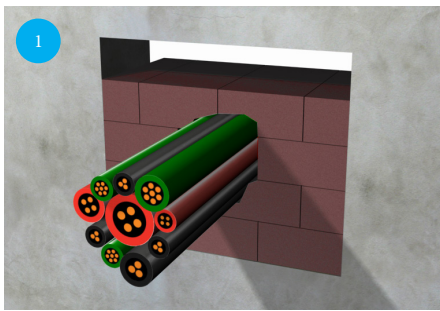

Promat

Genomföringstätning

PROMASTOP[®]-FB

Brandtättnings skummodul

Produkthanteringsanvisningar

PROMASTOP®-FB

Brandtätningsskummodul

PROMASTOP®-FB är en permanent elastiskt svällande skummodul och används för att förhindra spridning av brand och rök.

Allmän information

- Lämplig för kablar, kabelbuntar, brännbara och icke brännbara rör, flexibla rör och delade luftkonditioneringsrör.
- PROMASTOP®-FB kan kombineras med PROMAFOAM®-2C för att tätå öppningarna.
- PROMASTOP®-FB appliceras i kombination med PROMASEAL®-AG.
- Enkel och exakt passform, skär enkelt med standardverktyg (fukta kniven först).
- Kan övermålas, vidhäftning och kompatibilitet måste kontrolleras.
- Se till att det finns tillräckligt utrymme runt ledningarna för att installera en brandtätande genomföringstätning, annars måste tillräckligt utrymme skapas.
- Användningskategori är typ Z1.

Systeminstallation

Se ETA eller handboken för installation på kablar och rör.

Säkerhetsinformation

Säkerhetsinformationsblad kan erhållas vid förfrågan.

Promat®
selector
Your
selection
of fire
protection
solutions

SCAN ME

- ① Se till att inklädnaden eller ramen är 144 mm eller 200 mm i enlighet med ETA. Installera PROMASTOP®-FB förskjutna med ett mönster som påminner om tegelväggar.
- ② Applicera PROMASEAL®-AG för mellanrum >5 mm runt alla installationstjänster.
- ③ På den översta raden kapas teglen i rätt storlek med ett övermått på 5-7 mm, tryck samman och för in dem i det återstående mellanrummet eller fyll med PROMAFOAM®-2C.
- ④ Sätt på ID-etiketten.
- ⑤ För golvgenomföring bör ett stålnät (maximal maskvidd 50 x 50 mm eller likvärdig produkt) eller stålreglar (se ETA) installeras.